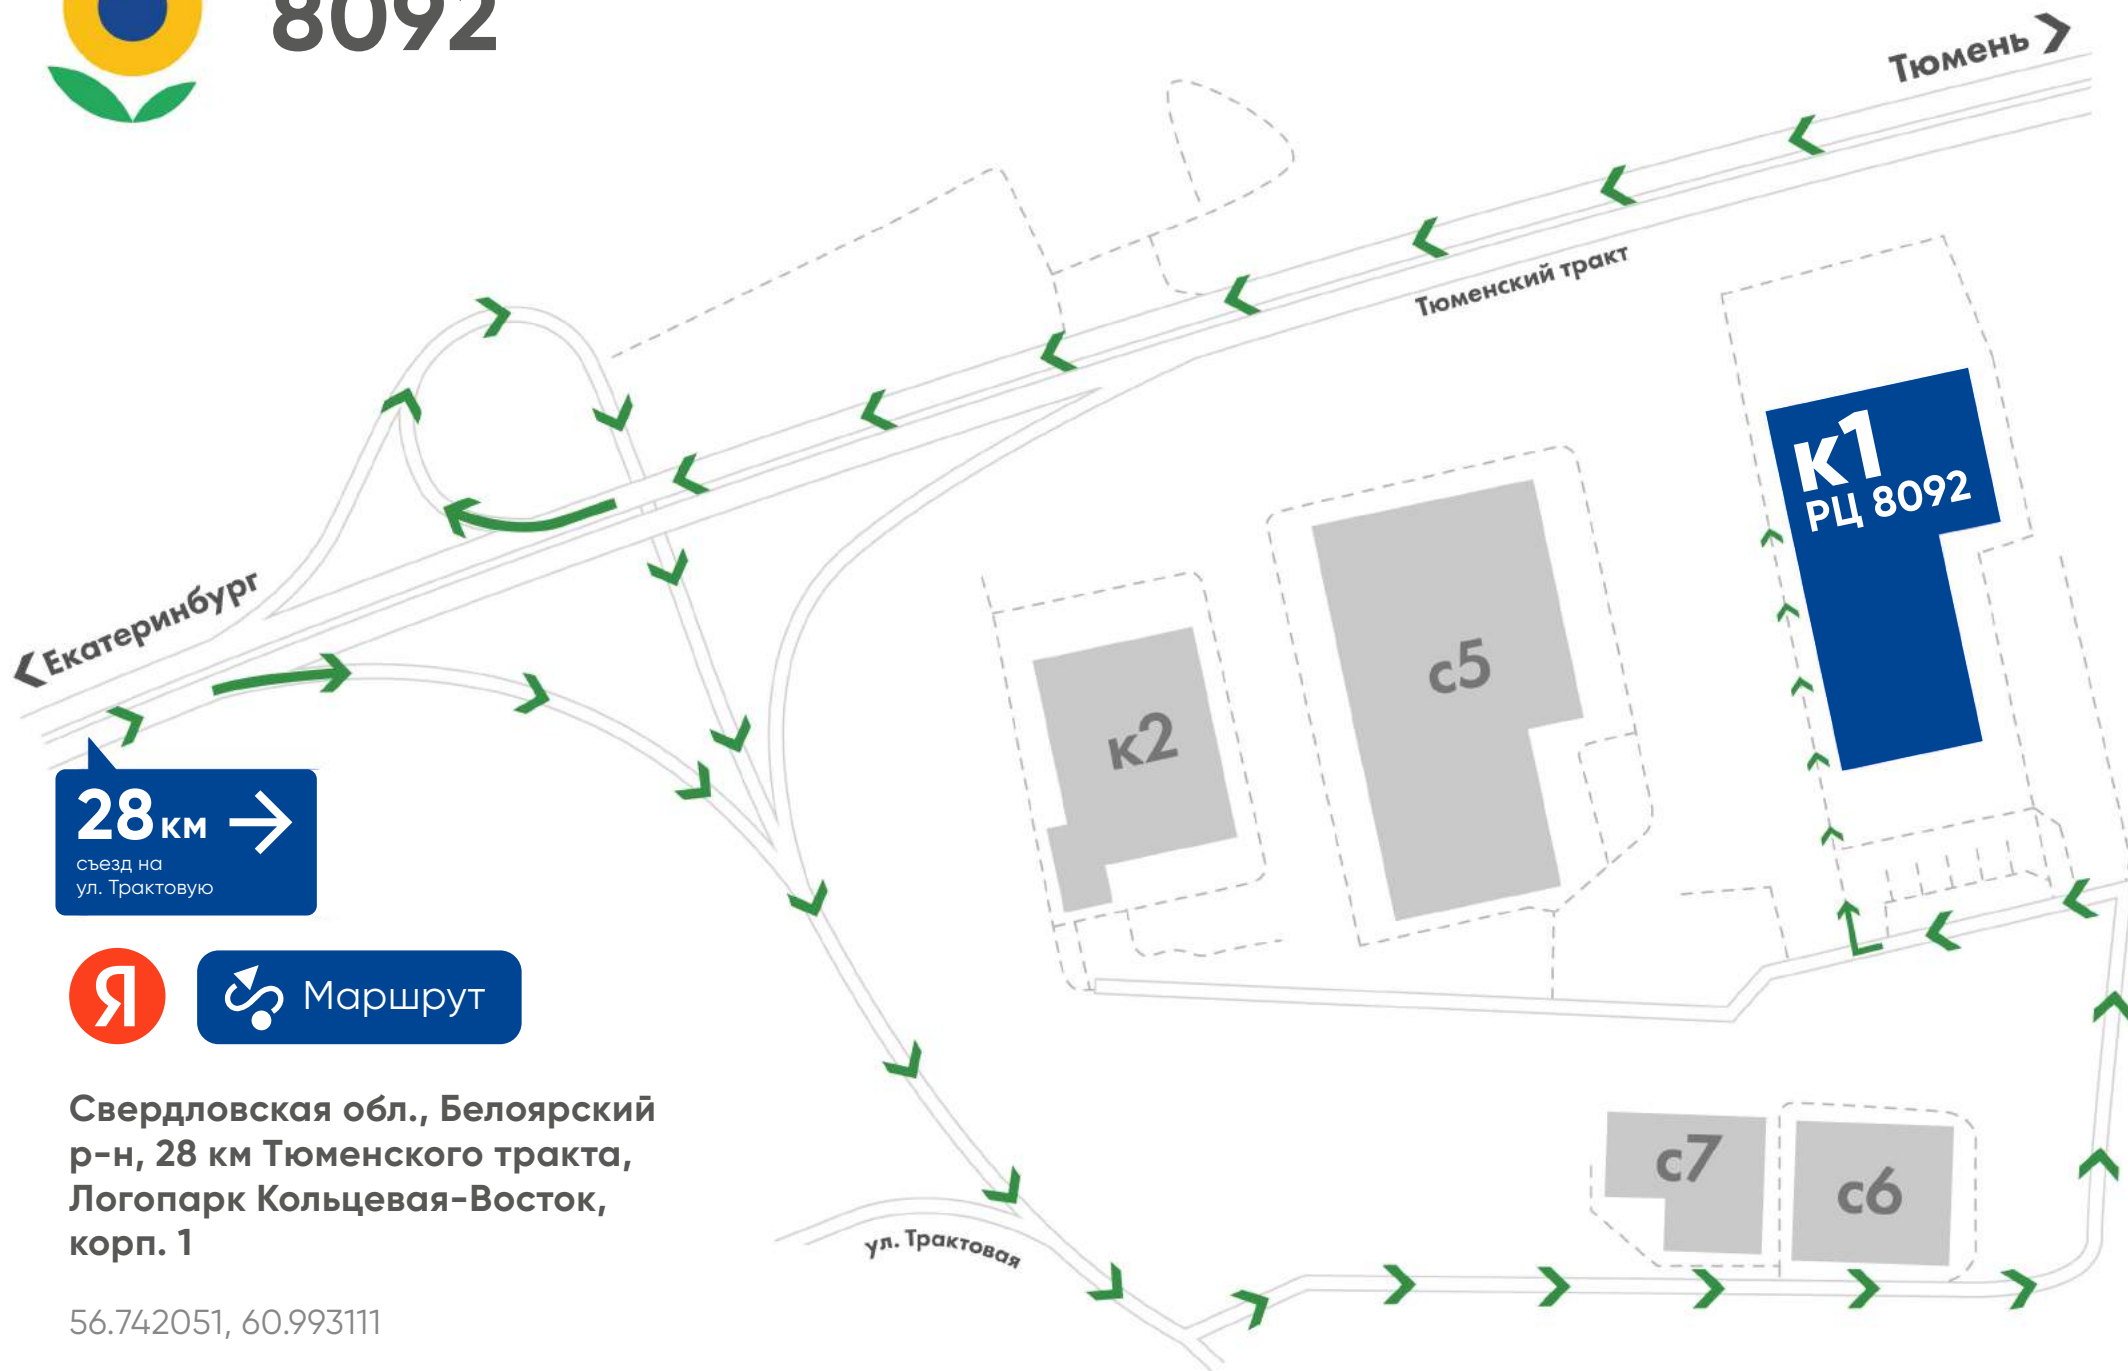

схема проезда на Распределительный Центр Лента

8092

Свердловская обл., Белоярский р-н, 28 км Тюменского тракта, Логопарк Кольцевая-Восток, корп. 1

56.742051, 60.993111