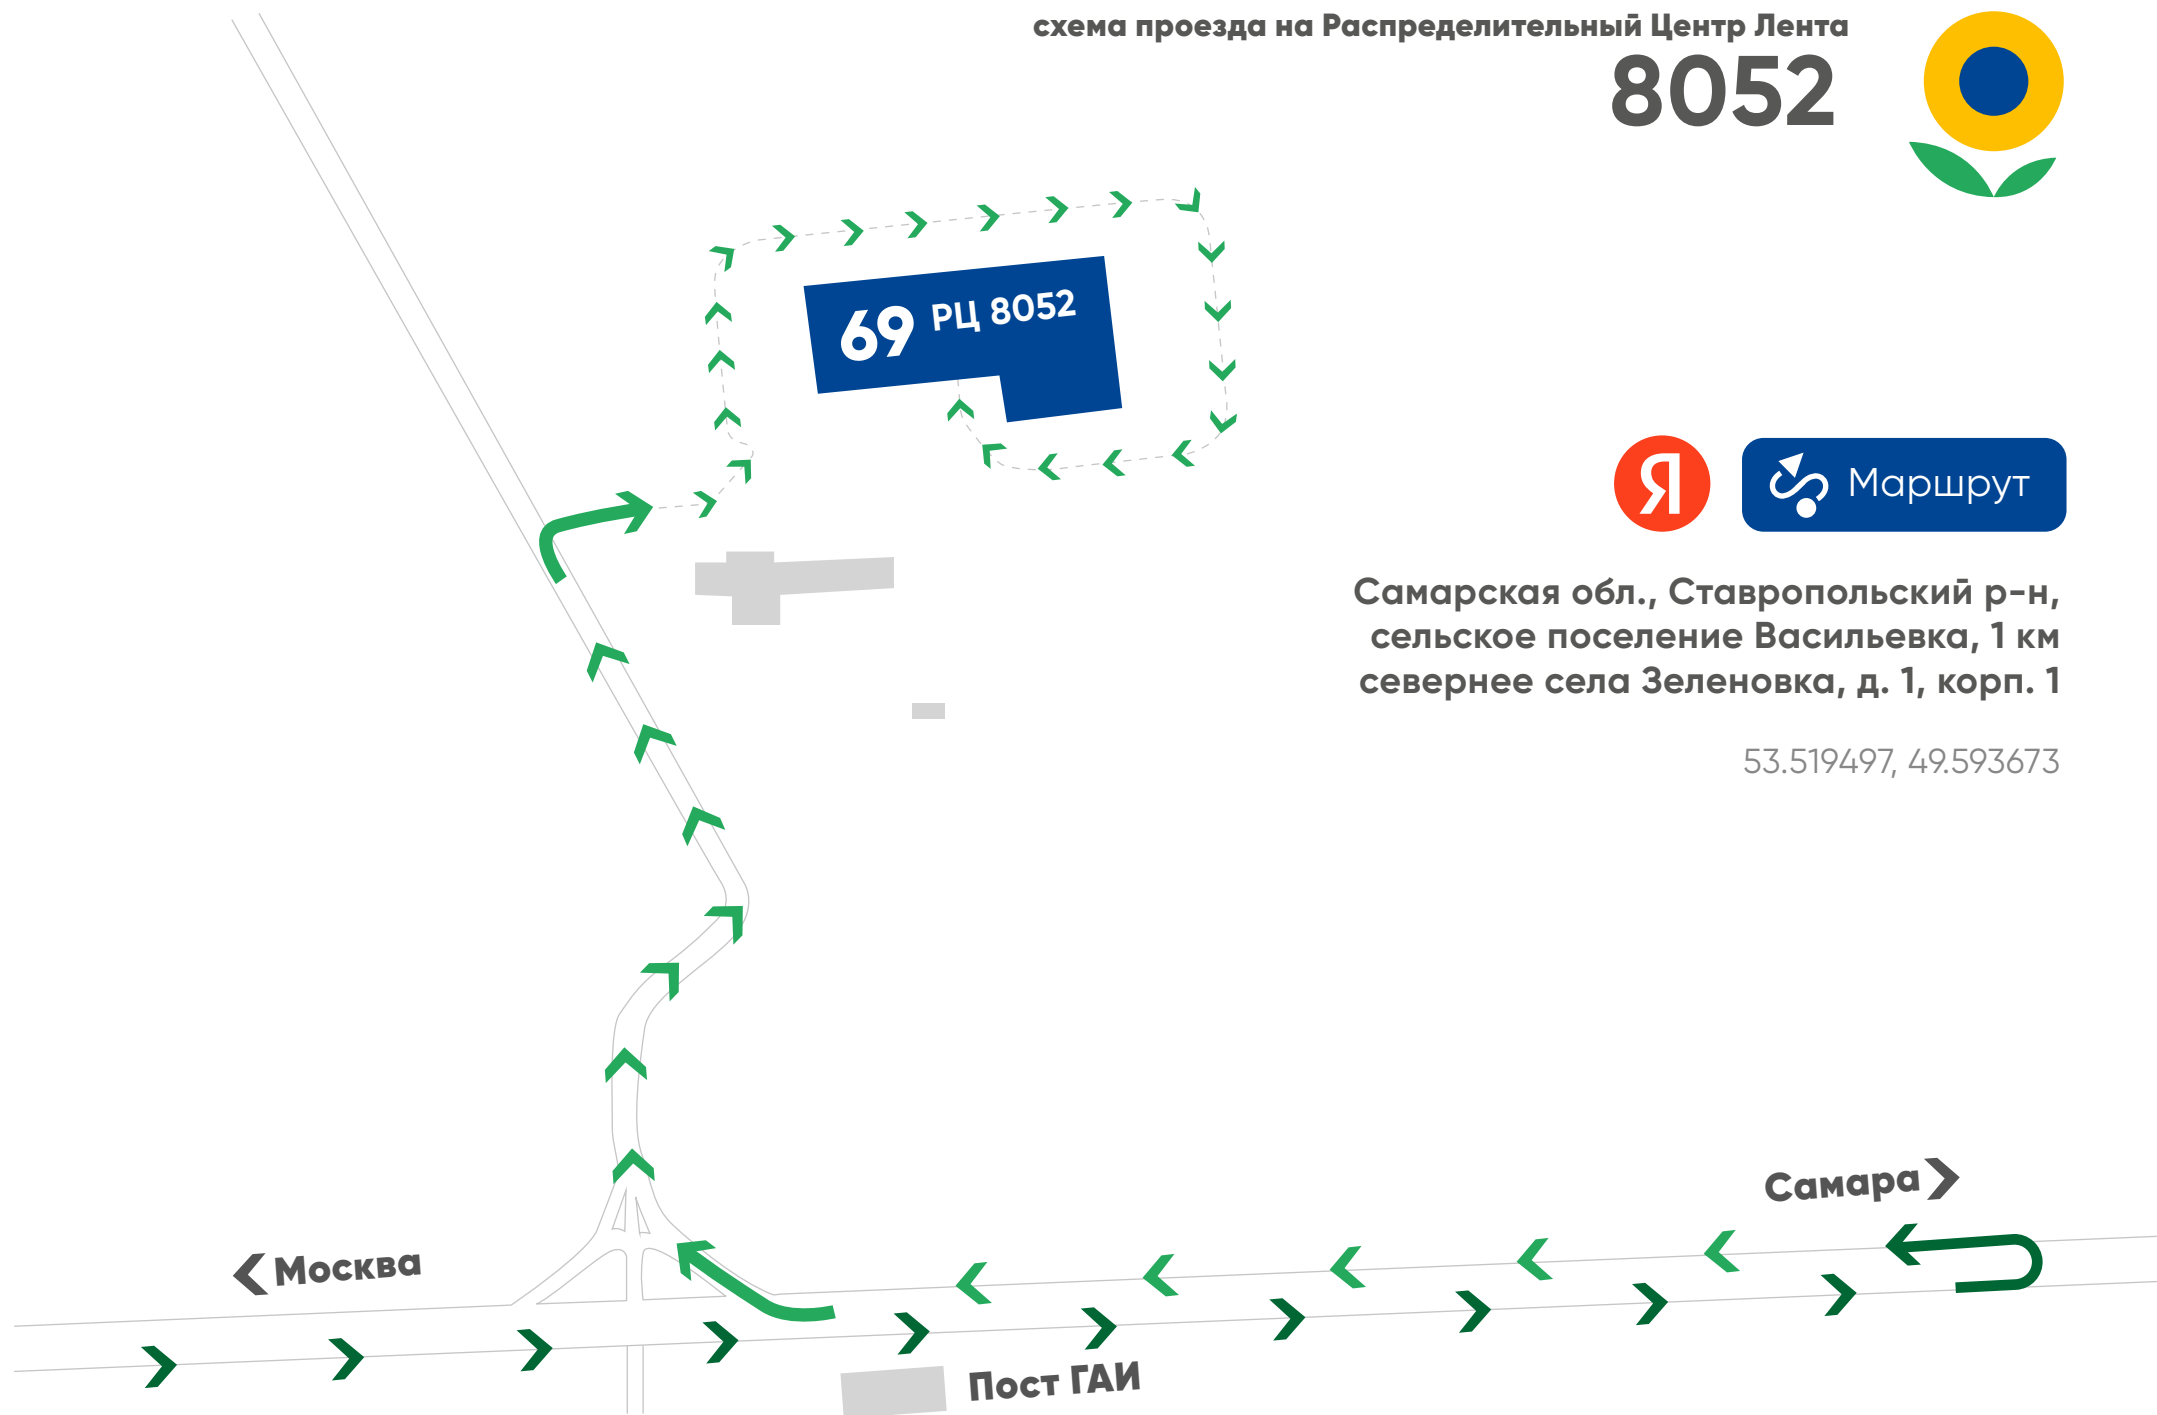

схема проезда на Распределительный Центр Лента

8003

58 км →
съезд на проспект
Обуховской обороны

12ВА РЦ 8003

Мурманск →

Маршрут

Запорожская улица, 12ВА,
Санкт-Петербург, Россия

59.846226, 30.465091

8032

1076 км
съезд на 60К-4

Маршрут

улица Логопарк, 3к1, Аксайский район, Ростовская область, Россия

47.125208, 39.900196

3к1
РЦ 8032

схема проезда на Распределительный Центр Лента

8052

69 РЦ 8052

Маршрут

Самарская обл., Ставропольский р-н,
сельское поселение Васильевка, 1 км
севернее села Зеленовка, д. 1, корп. 1

53.519497, 49.593673

схема проезда на Распределительный Центр Лента

8072

3307 км

56.742051, 60.993111

схема проезда на Распределительный Центр Лента

8123

7Бс2

7Ас5

4с1

4с2

5с4А