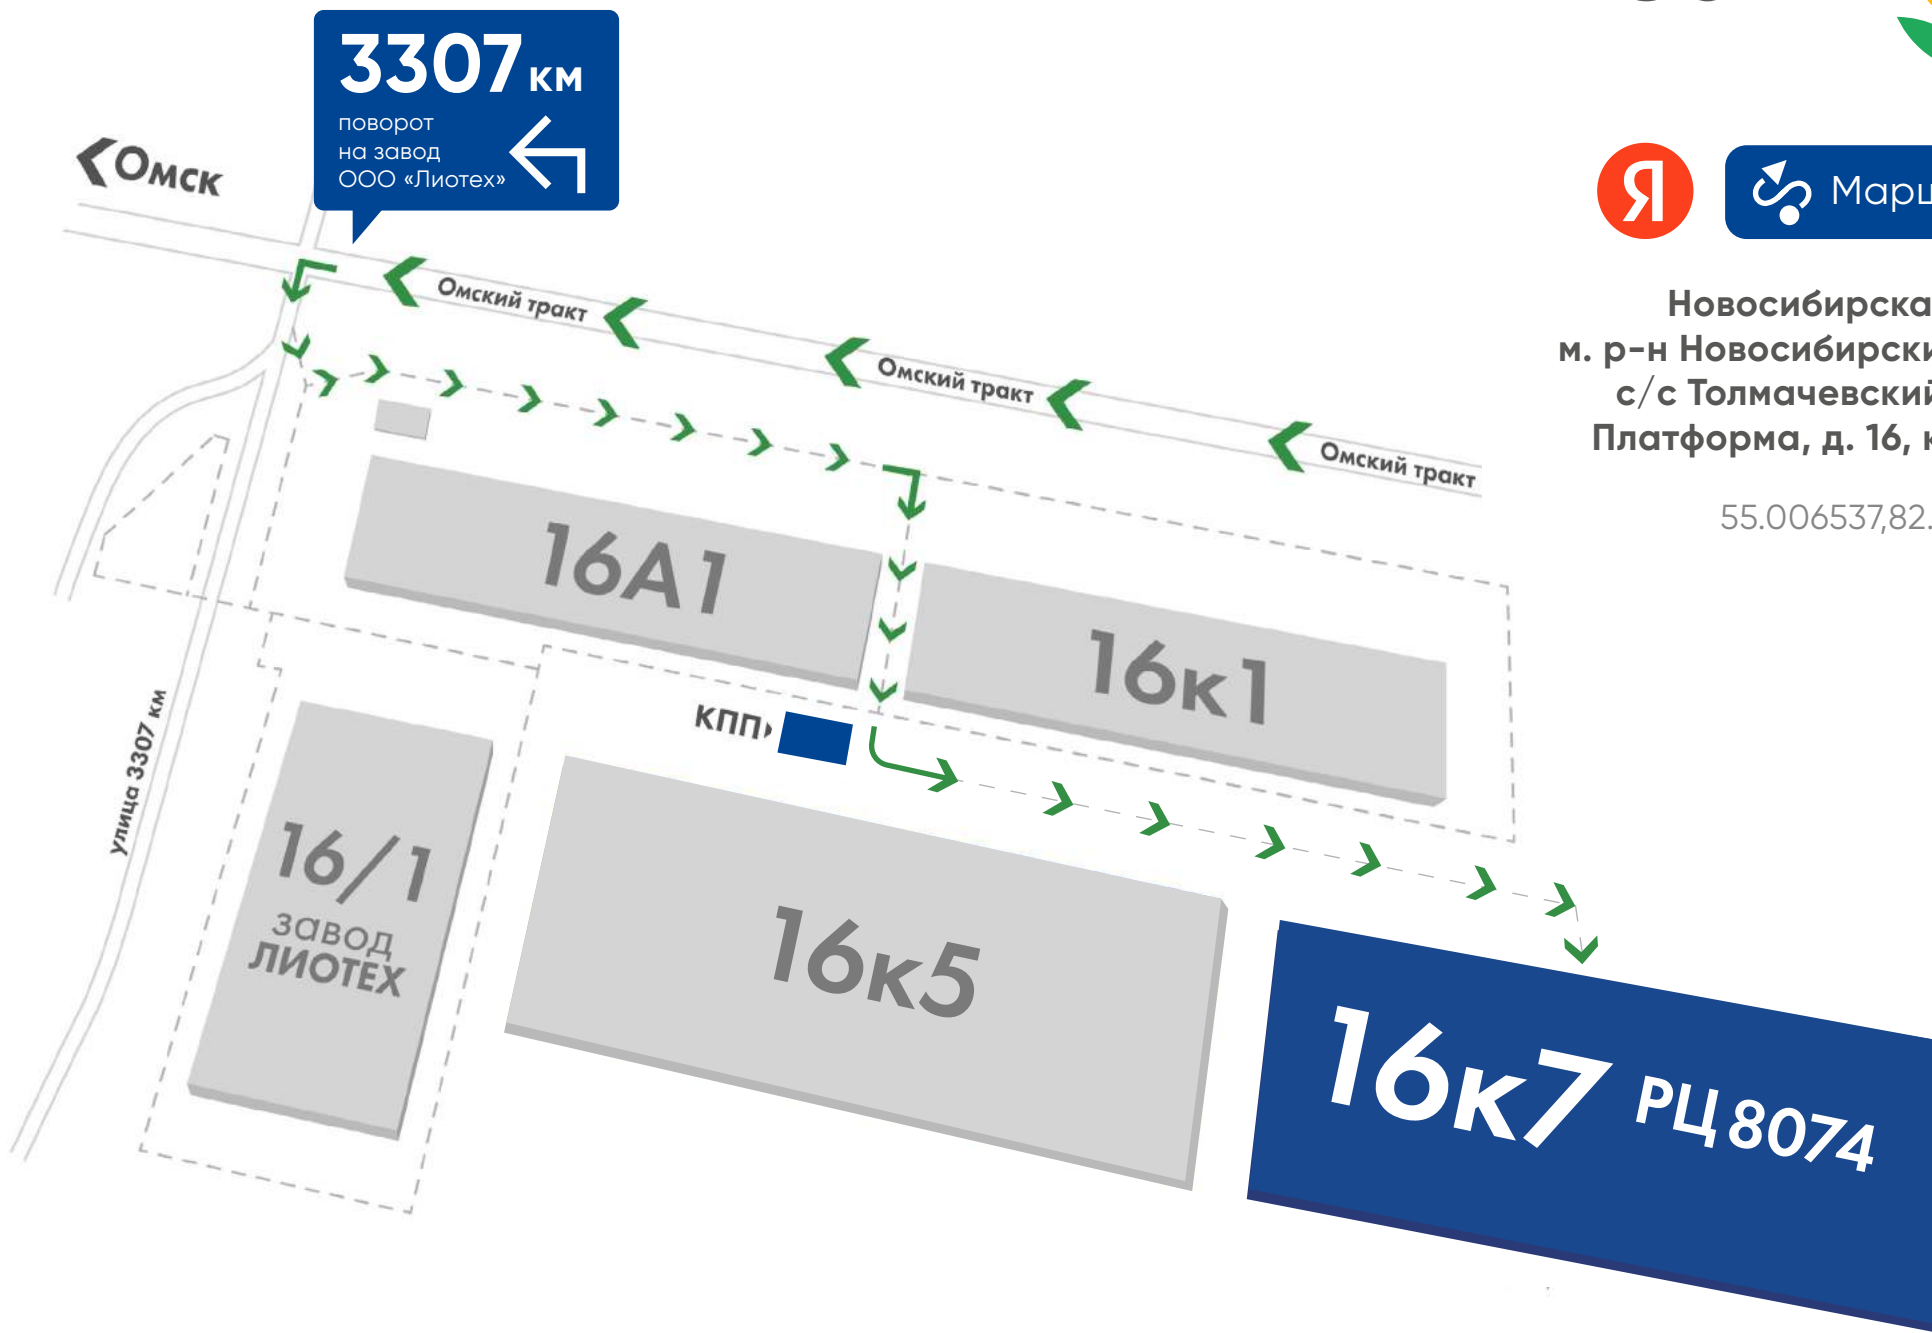

схема проезда на Распределительный Центр Лента

8003

58 км →
съезд на проспект
Обуховской обороны

12ВА РЦ 8003

Мурманск →

Маршрут

Запорожская улица, 12ВА,
Санкт-Петербург, Россия

59.846226, 30.465091

8074

Новосибирская обл.,
м. р-н Новосибирский, с.п.
с/с Толмачевский, 3307
Платформа, д. 16, корп. 7

55.006537,82.548693

схема проезда на Распределительный Центр Лента

8092

Свердловская обл., Белоярский р-н, 28 км Тюменского тракта, Логопарк Кольцевая-Восток, корп. 1

56.742051, 60.993111

схема проезда на Распределительный Центр Лента

8123

7Бс2

7Ас5

4с1

4с2

5с4А