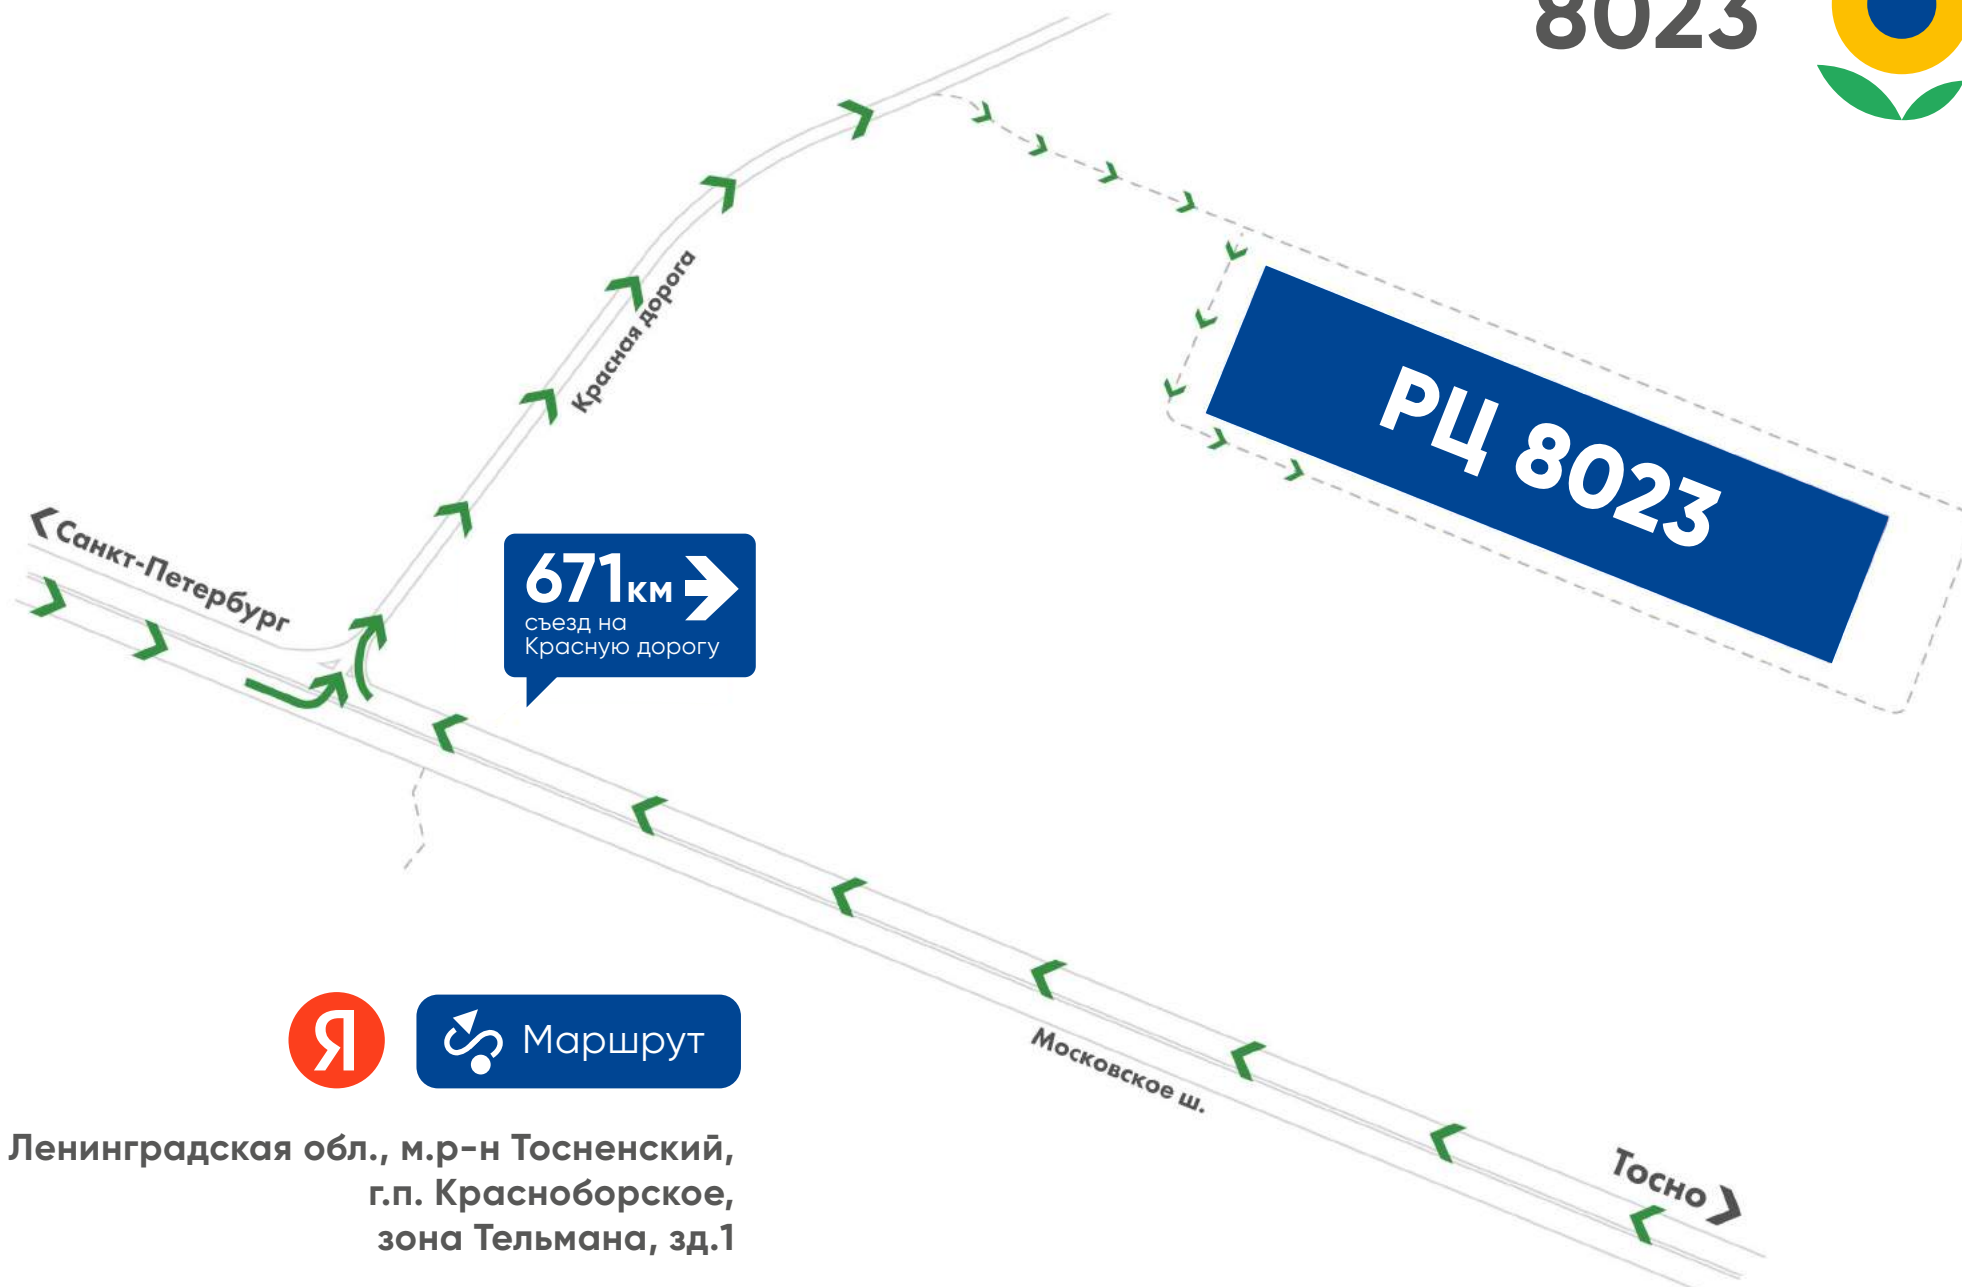

схема проезда на Распределительный Центр Лента

8003

58 км →
съезд на проспект
Обуховской обороны

12ВА РЦ 8003

Мурманск →

Маршрут

Запорожская улица, 12ВА,
Санкт-Петербург, Россия

59.846226, 30.465091

схема проезда на Распределительный Центр Лента

8023

 Маршрут

Ленинградская обл., м.р-н Тосненский,
г.п. Красноборское,
зона Тельмана, зд.1

59.683212, 30.629636

схема проезда на Распределительный Центр Лента

69 РЦ 8052

Маршрут

Самарская обл., Ставропольский р-н,
сельское поселение Васильевка, 1 км
севернее села Зеленовка, д. 1, корп. 1

53.519497, 49.593673

схема проезда на Распределительный Центр Лента

8072

3307 км

56.742051, 60.993111

схема проезда на Распределительный Центр Лента

8123

7Бс2

7Ас5

4с1

4с2

5с4А