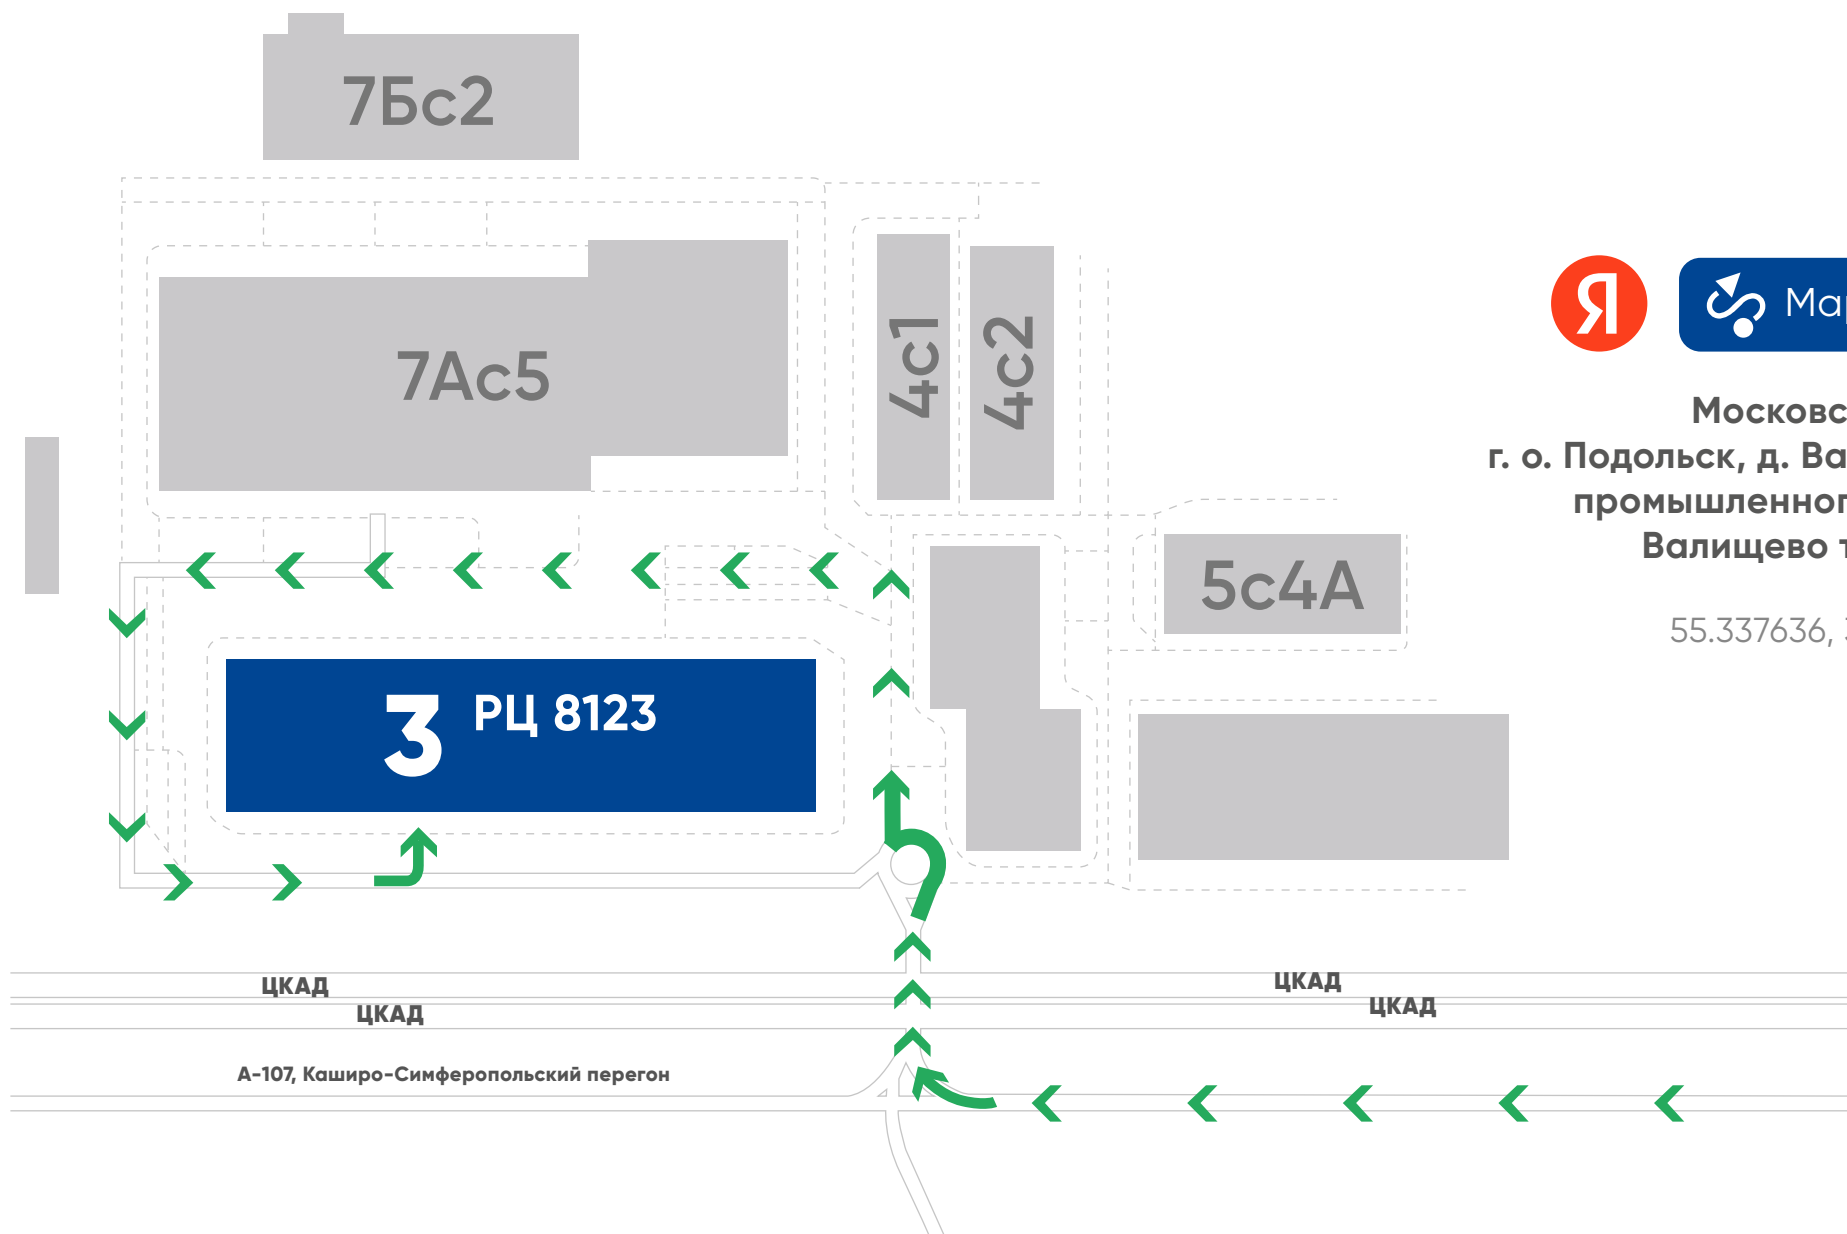

схема проезда на Распределительный Центр Лента

8003

58 км →
съезд на проспект
Обуховской обороны

12ВА РЦ 8003

Мурманск →

Маршрут

Запорожская улица, 12ВА,
Санкт-Петербург, Россия

59.846226, 30.465091

56.742051, 60.993111

схема проезда на Распределительный Центр Лента

8123

7Бс2

7Ас5

4с1

4с2

5с4А

А-107, Каширо-Симферопольский перегон

схема проезда на Распределительный Центр Лента

8114

Московская обл.,
Чехов г.о., с. Новоселки,
Промышленная зона
«Новоселки», строение 43

55.135078, 37.546071

Маршрут

схема проезда на Распределительный Центр Лента